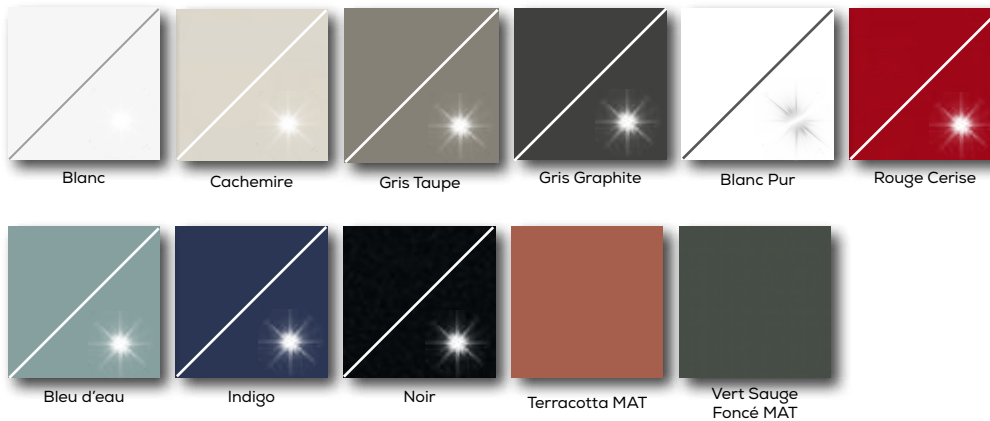

STRATIFIÉ

MODÈLE Milan

MINÉRAL

BOIS

MÉDIUM VERNIS

MODÈLE Ancône

MAT ET BRILLANT

UNI

MÉTALLISÉ